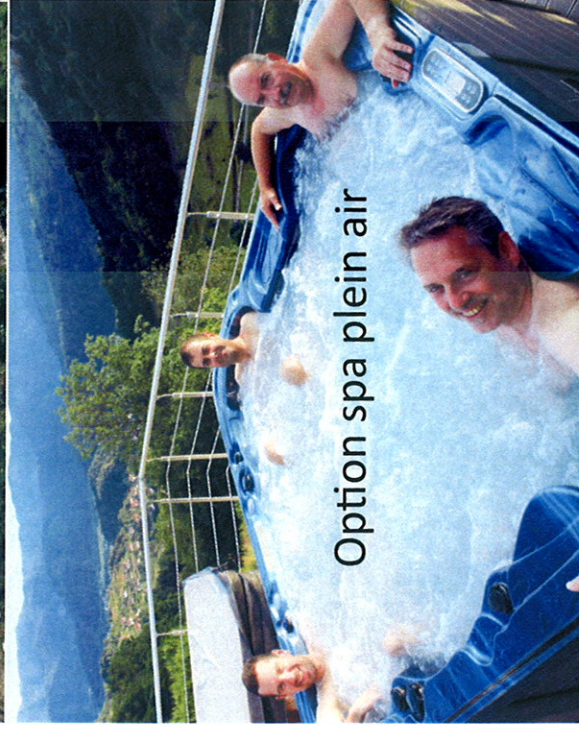

Option POD

Le Pod est conçu pour accueillir 2 personnes pour dormir, avec vue sur la vallée.
1 lit double 1.40 x 2.00. 2 cabriolets, une table de salon et un meuble de rangement .

Terrasse plus 2 lits de bain. Une salle d'eau.

Option spa plein air

Le spa stimule la circulation sanguine, dénoue les tensions musculaires, soulage les articulations, tonifie la peau.

Le jour pour le paysage, la nuit pour l'ambiance, les étoiles, et l'émerveillement.