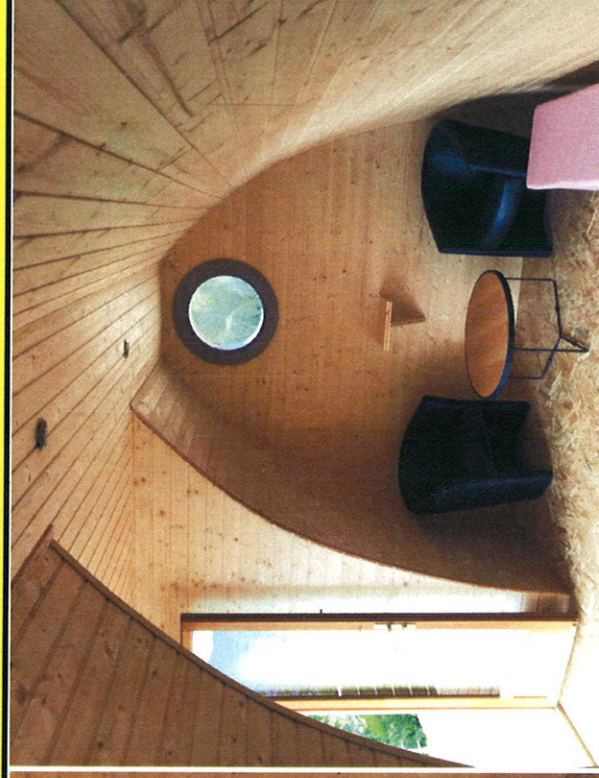

Option POD

Le Pod est conçu pour accueillir 2 personnes pour dormir, avec vue sur la vallée.
1 lit double 1.40 x 2.00. 2 cabriolets, une table de salon et un meuble de rangement .

Terrasse plus 2 lits de bain. Une salle d'eau.

Option spa plein air

Le spa stimule la circulation sanguine, dénoue les tensions musculaires, soulage les articulations, tonifie la peau.

Le jour pour le paysage, la nuit pour l'ambiance, les étoiles, et l'émerveillement.