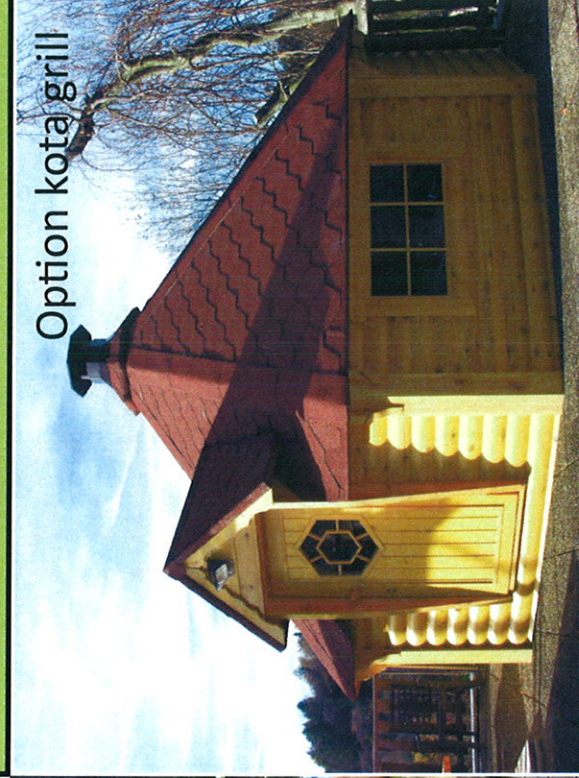

Option POD

Le Pod est conçu pour accueillir 2 personnes pour dormir, avec vue sur la vallée.
1 lit double 1.40 x 2.00. 2 cabriolets, une table de salon et un meuble de rangement .

Terrasse plus 2 lits de bain. Une salle d'eau.

Option kota grill

« kota grill » Imaginez des barbecues en plein hiver au chaud et dans le confort. Quelle que soit la météo, la joie, la bonne humeur seront au rendez vous.
Nos petits l'appelle la maisons des lutins.